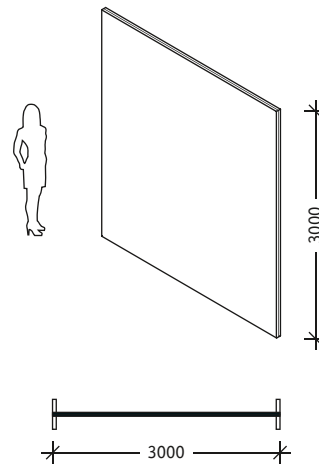

**mooia acoustic wall
Beispiel 2**