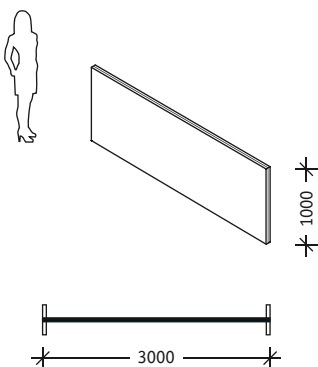

**mooia acoustic wall
Beispiel 3**