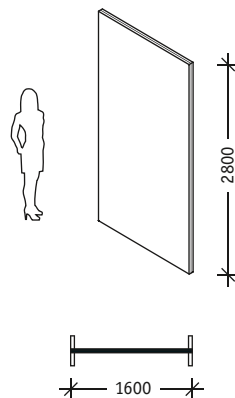

mooia acoustic wall

mooia acoustic wall sind dekorative und großformatige Wandbilder, die zugleich für eine bessere akustische Atmosphäre sorgen. Die Schallreflexion wird nachhaltig gedämpft, ohne dass die akustische Funktion des Bildes sichtbar ist: mooia acoustic wall macht die Raumakustik zu einem Kunstwerk, das alle Blicke auf sich zieht. Sie ist in 11 Standardhöhen und 8 Standardbreiten erhältlich.

**mooia acoustic wall
Beispiel 1**

**mooia acoustic wall
Beispiel 2**

**mooia acoustic wall
Beispiel 3**