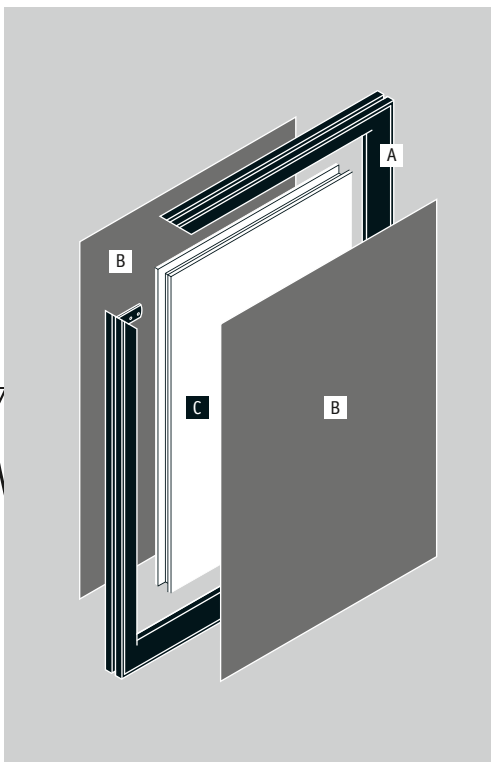

Konstruktiver Aufbau

Die mooia acoustic Produktlinie verkörpert die perfekte Abstimmung von optimaler Raumakustik und Ästhetik. Jedes Element setzt sich aus drei Komponenten zusammen: der Rahmenkonstruktion aus leichtem Aluminium, der beidseitigen, frei gestaltbaren Textilbespannung und dem schallabsorbierenden Kern. Ein besonderer Clou des Rahmenprofils ist die durchlaufende Nut, die durch die Aufnahme unterschiedlicher Verbinder verschiedenste Konfigurationen ermöglicht.

- **A Konstruktion:** Das Rahmenprofil besteht aus hochwertigem Aluminium.
- **B Gestaltung:** Die Textilbespannung kann bei freier Motivwahl digital in brillanter Qualität bedruckt werden.
- **C Akustik:** Der schallabsorbierende Kern besteht aus einem Melaminharzschaum.

- **1** Mit der Kedertechnik lassen sich die Textilbespannungen schnell montieren und wechseln.
- **2** Der schallabsorbierende Kern ist exakt an das Rahmenprofil angepasst.
- **3** Die umlaufende Nut im Rahmenprofil dient der Aufnahme von Verbindern und ermöglicht die Kombination von mehreren Elementen.