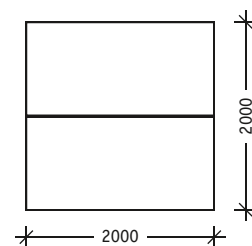

mooia acoustic air

mooia acoustic air verringert die Nachhallzeit und dämpft die Schallreflexion der Decke. Das Element kann separat eingesetzt werden oder als Ergänzung zu mooia acoustic base und mooia acoustic wall, um deren Wirksamkeit noch weiter zu verstärken. mooia acoustic air wird in beliebiger Höhe an der Decke befestigt.

mooia acoustic air mit Verbindungsset